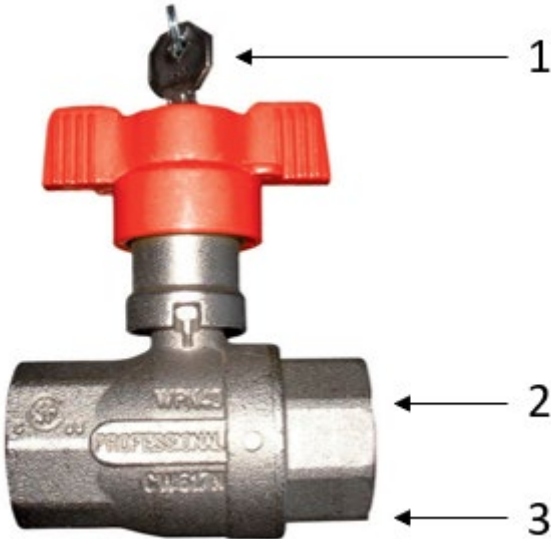

Vanne à clé ¼ de tour 1"

Vanne coupe circuit pour pompe électrique gasoil

Désignation	Référence
Vanne à clé 1/4 de tour 1"	9818M

1	Clé de verrouillage (1 seule fournie)
2	E/S taraudée 1" gaz
3	Fournie avec un mamelon laiton 1" gaz